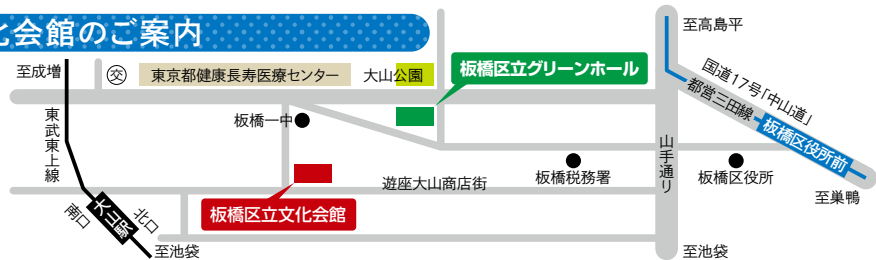

板橋区立文化会館のご案内

〒173-0014
東京都板橋区大山東町51番1号
TEL 03-3579-2222

- 東武東上線 大山駅下車 徒歩3分
- 都営三田線 板橋区役所前駅下車 徒歩7分

※お車でのご来場はご遠慮ください。

プレイガイド

チケットぴあ TEL 0570-02-9999
ホームページ ▶ t.pia.jp

◎ご予約時には各公演に記載された「Pコード」が必要になります。

ローソンチケット TEL 0570-000-407 (10:00~20:00受付)
ホームページ ▶ l-tike.com